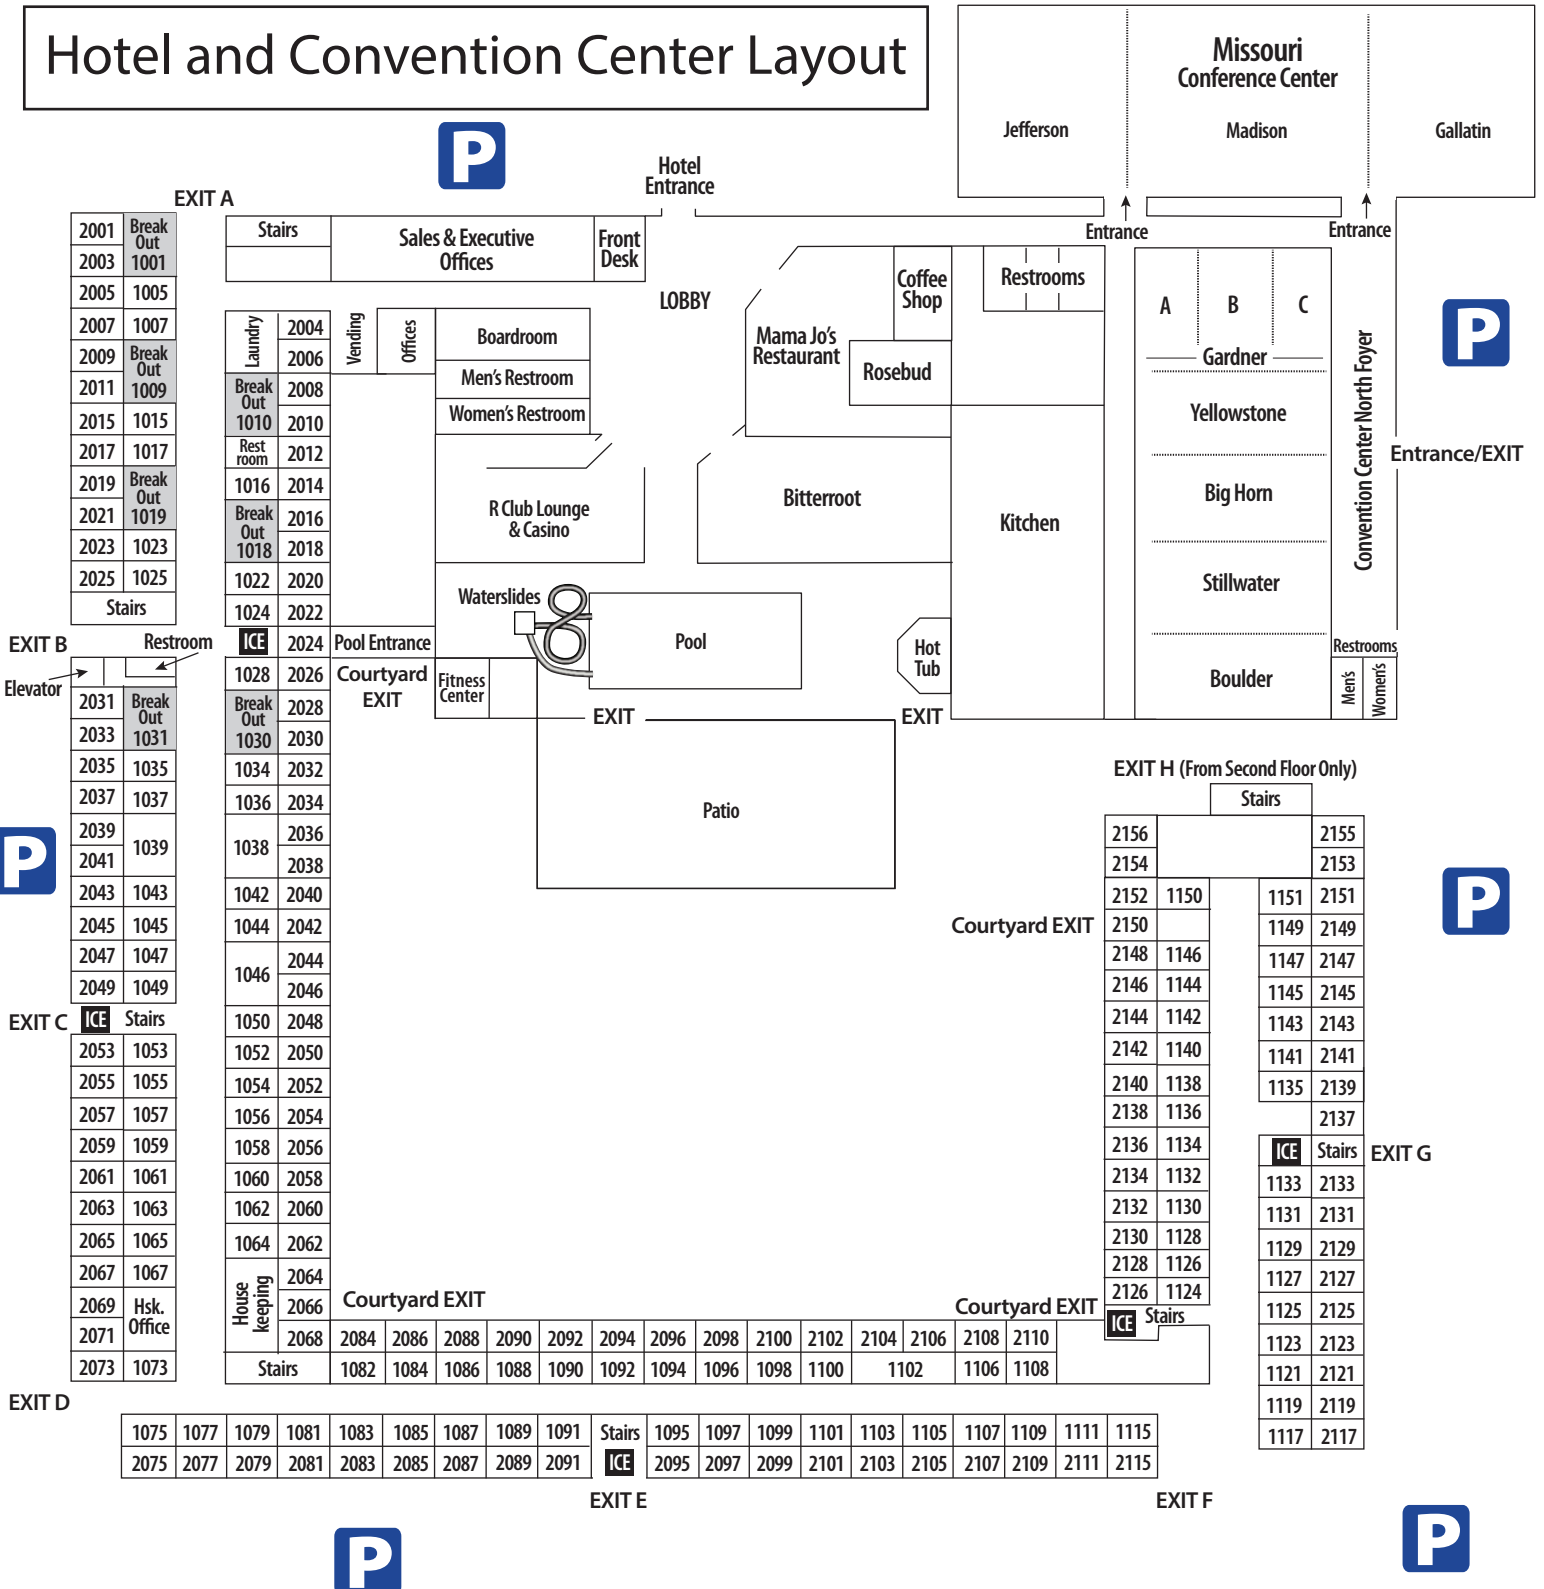

BILLINGS HOTEL & CONVENTION CENTER

Hotel and Convention Center Layout

2001	Break Out
2003	1001
2005	1005
2007	1007
2009	Break Out
2011	1009
2015	1015
2017	1017
2019	Break Out
2021	1019
2023	1023
2025	1025
Stairs	

2004	Stairs
2006	Sales & Executive Offices
2008	Front Desk
2010	Laundry
2012	Rest room
2014	1016
2016	Break Out
2018	1018
2020	1022
2022	1024

2031	Break Out
2033	1031
2035	1035
2037	1037
2039	1039
2041	1041
2043	1043
2045	1045
2047	1047
2049	1049

2024	Pool Entrance
2026	Courtyard EXIT
2028	Break Out
2030	1030
2032	1034
2034	1036
2036	1038
2038	2038
2040	1042
2042	1044
2044	1046
2046	1046
2048	1050
2050	1052
2052	1054
2054	1056
2056	1058
2058	1060
2060	1062
2062	1064
2064	House Keeping
2066	2066
2068	2068

2053	1053
2055	1055
2057	1057
2059	1059
2061	1061
2063	1063
2065	1065
2067	1067
2069	Hsk. Office
2071	2071
2073	1073

2084	2084
2086	2086
2088	2088
2090	2090
2092	2092
2094	2094
2096	2096
2098	2098
2100	2100
2102	2102
2104	2104
2106	2106
2108	2108
2110	2110
2112	2112
2114	2114
2116	2116
2118	2118
2120	2120
2122	2122
2124	2124
2126	2126
2128	2128
2130	2130
2132	2132
2134	2134
2136	2136
2138	2138
2140	2140
2142	2142
2144	2144
2146	2146
2148	2148
2150	2150
2152	2152
2154	2154
2156	2156

2084	2086	2088	2090	2092	2094	2096	2098	2100	2102	2104	2106	2108	2110	2112	2114	2116	2118	2120	2122	2124	2126	2128	2130	2132	2134	2136	2138	2140	2142	2144	2146	2148	2150	2152	2154	2156

EXIT H (From Second Floor Only)

2156		2155
2154		2153
2152	1150	1151 2151
2150		1149 2149
2148	1146	1147 2147
2146	1144	1145 2145
2144	1142	1143 2143
2142	1140	1141 2141
2140	1138	1135 2139
2138	1136	2137
2136	1134	
2134	1132	ICE Stairs
2132	1130	1133 2133
2130	1128	1131 2131
2128	1126	1129 2129
2126	1124	1127 2127
2124	1122	1125 2125
2122	1120	1123 2123
2120	1118	1121 2121
2118	1116	1119 2119
2116	1114	1117 2117